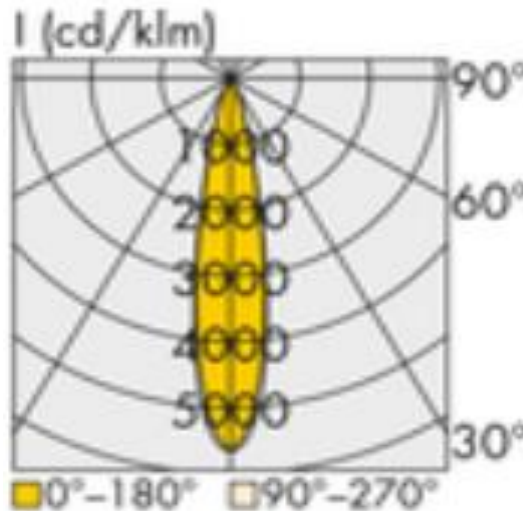

241530.854.001.702

VICO pro_1500_30_850_10000_DA

IP 20

LED-Lichtbandeinsatz für VICO-Trageschienen mit dreireihigem frei wählbarem Linsensystem und mit verschiedenen Lumenpaketen. Die Einsätze sind in verschiedenen Längen erhältlich und sind in den Steuermodi ND und DA bestellbar. Die Montage/Demontage erfolgt werkzeuglos an den Tragschienen. Optional sind Notlichteinsätze mit Akku für 3 Std. oder Einsatz für Zentralbatterie lieferbar. Ebenfalls ist Sensorik erhältlich.

Technische Daten:

Lampenlichtstrom	10700 lm
Leuchtenlichtstrom	10165 lm
Systemeffizienz	165 lm/W
Systemleistung	62 W
Farbwiedergabeindex	≥ 80 Ra
Farbtemperatur	5000 K
Farbtoleranz	3
Lebensdauer	>50.000 h (L80/B10)
UGR	24,1
Spannung	230V / 50Hz
Umgebungstemperatur	-20 ... +50 °C

LVK:

Dimensionen:

Länge-L	1500 mm
Breite-B	70 mm
Höhe-H	57 mm
Gewicht	2.5 kg

Diese Leuchte enthält eine Lichtquelle der Energieeffizienzklasse B

Letzte Änderung: Mittwoch, 25. Oktober 2023, technische Änderungen und Irrtümer vorbehalten